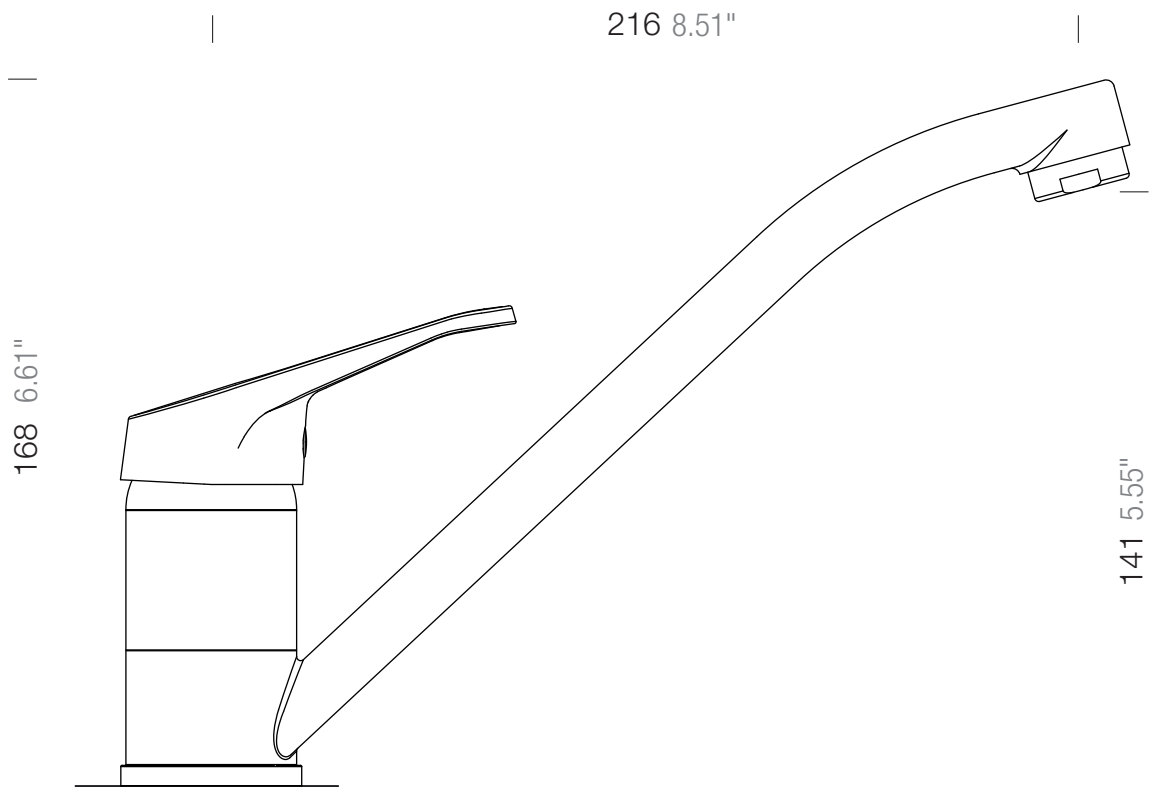

SCHOCK

SCHOCK **COSMO**

525001

Lochbohrung \varnothing 35

Hole 1.37"